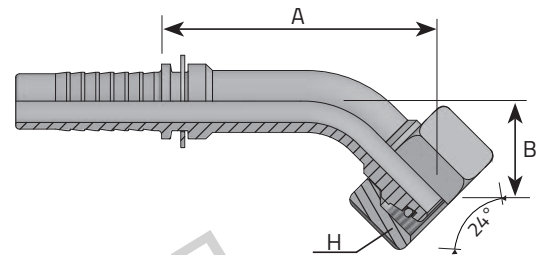

METRIC FEMALE 24° CONE - 45° ELBOW - L TYPE (2)

FEMMINA 45° METRICA O-RING 24° DKOL CON O-RING
 FEMELLE 45° MÉTRIQUE CÔNE 24° AVEC O-RING - SÉRIE L
 DKO-L 45° BOGEN INNENGEWINDE MIT O-RING 24° KONUS
 HEMBRA MÉTRICA A 45° CON O-RING CONO 24° - SERIE L

* CRIMPED NUT
 DADO PINZATO

Code	Tube		Thread	Dimensions				Pressure		
	D.N.	Hose		Diam	T	D	H	B	A	Bar
		Inch	mm	mm	mm	mm	mm	mm		
F45E1026L18	-10	5/8"	16	M26 x 1.5	18	32	28	61.5	160	2320
F45E1030L22	-10	5/8"	16	M30 x 2	22	36	30	63.5	160	2320
* F45E1226L18	-12	3/4"	19	M26 x 1.5	18	32	33.5	63	160	2320
F45E1230L22	-12	3/4"	19	M30 x 2	22	36	27	63	160	2320
F45E1636L28	-16	1"	25.4	M36 x 2	28	41	38.5	85.5	100	1450
F45E2045L35	-20	1.1/4"	31.8	M45 x 2	35	50	35	104.5	100	1450
F45E2452L42	-24	1.1/2"	38.1	M52 x 2	42	60	45	119	100	1450